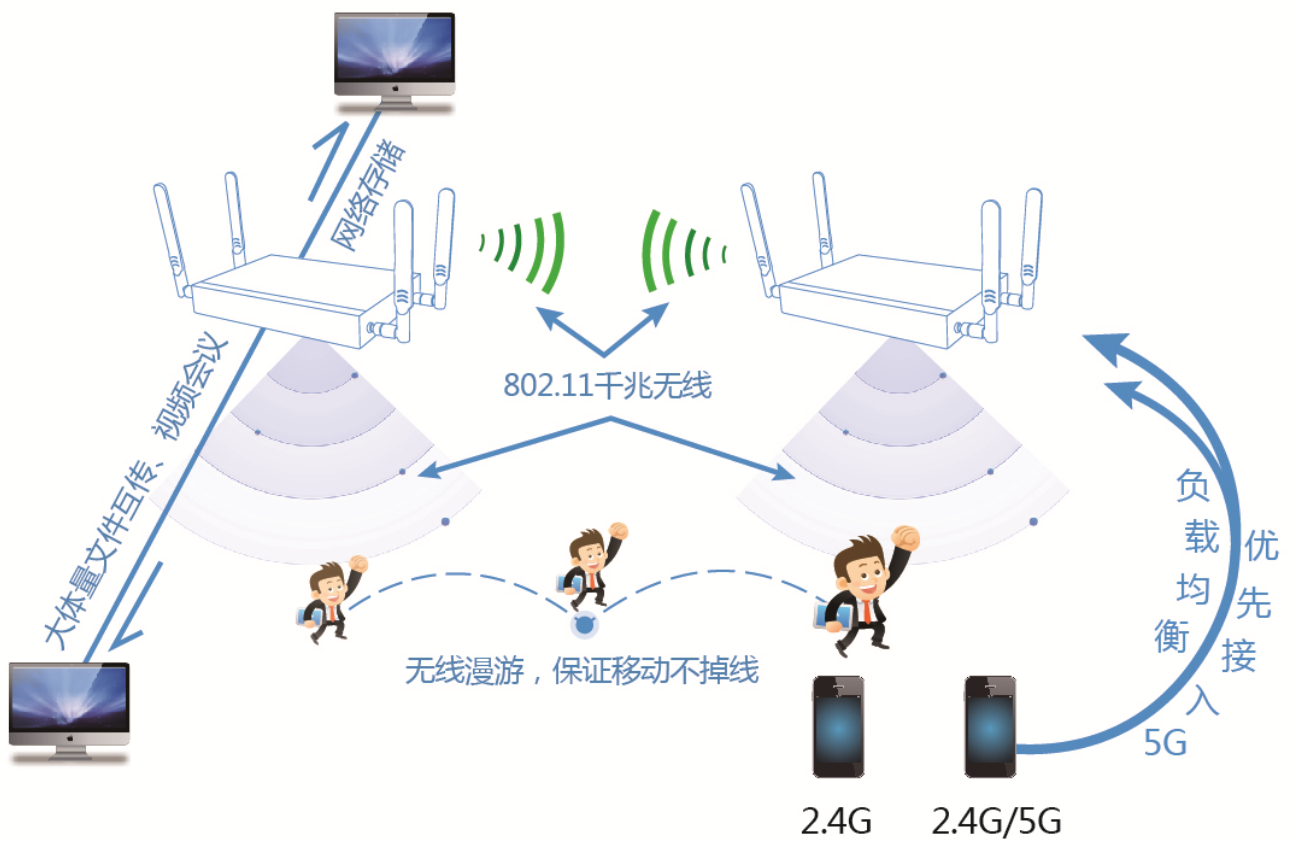

■ 射频天线及接口

射频天线类型	描述
外置	2.4G 5dbi*2 全向天线
	5.8G 5dbi*2 全向天线

典型拓扑图